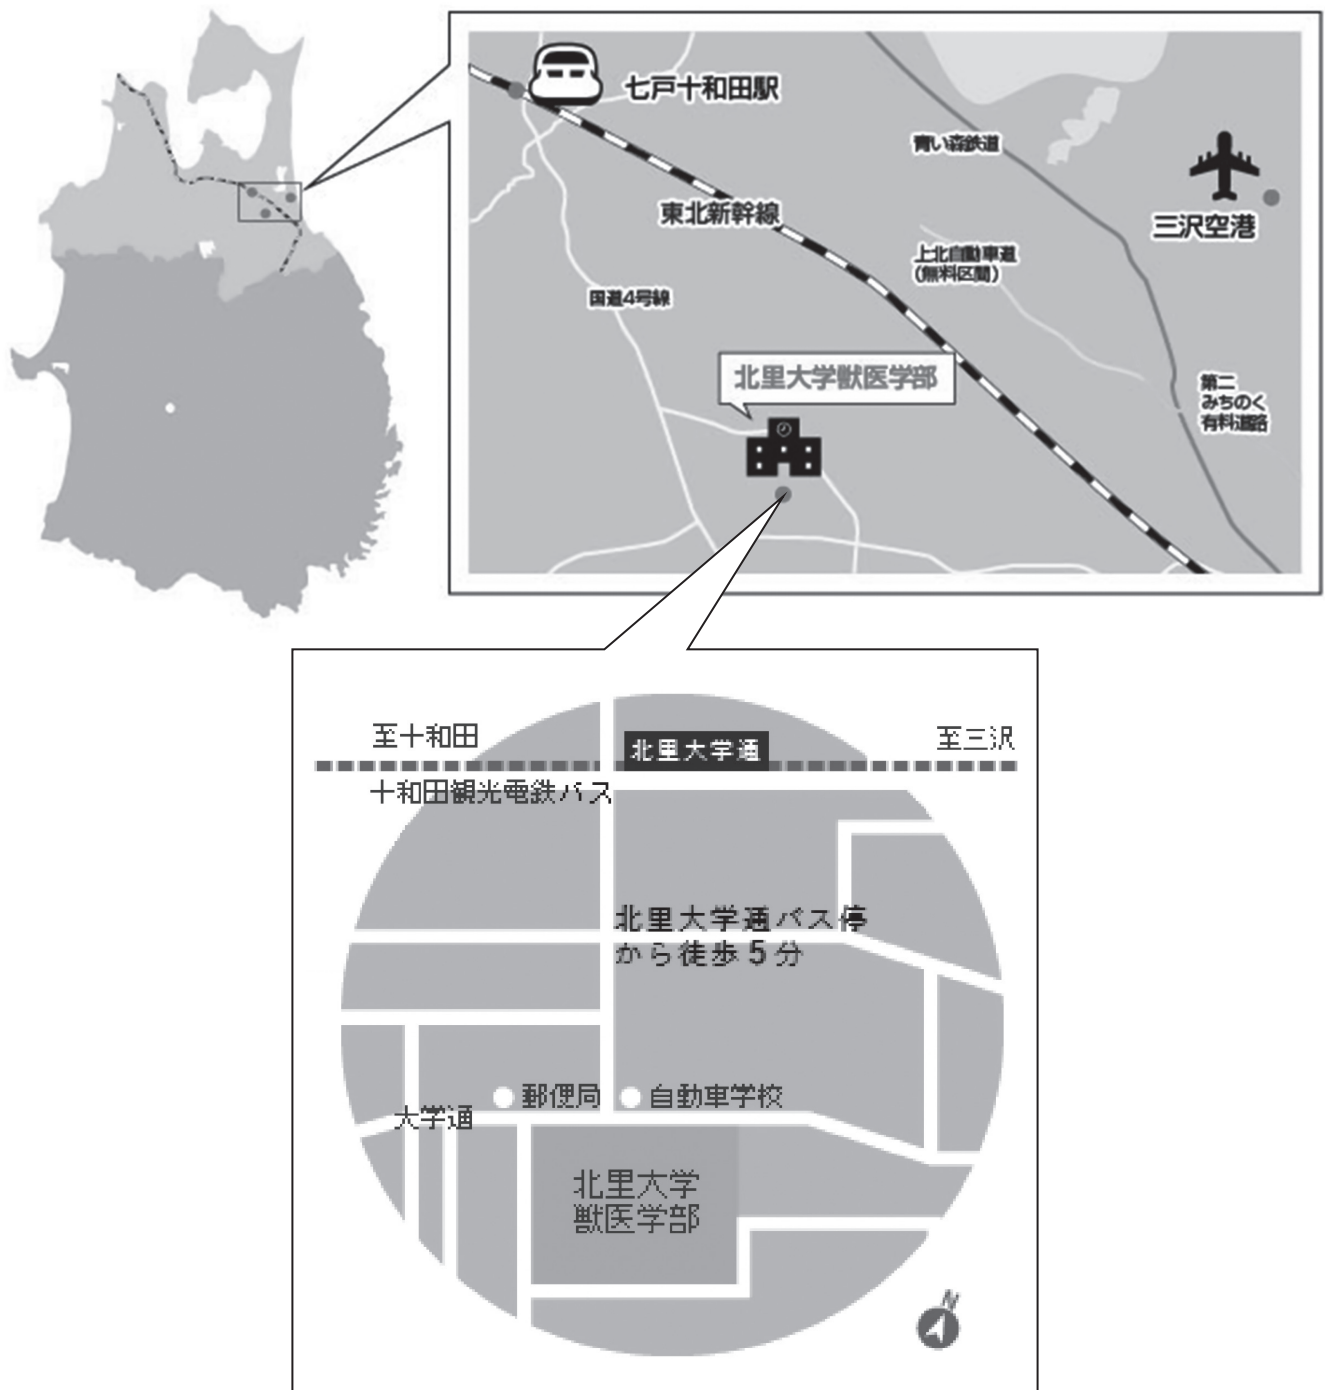

主な交通機関からのアクセス

■空路

羽田空港→三沢空港 飛行時間約1時間15分
伊丹空港(大阪)→三沢空港 飛行時間約1時間35分
三沢空港(バス)→三沢駅より十和田観光電鉄バスで北里大学通下車、徒歩5分
三沢空港よりタクシーで約20分

■陸路

東京駅→七戸十和田駅(東北新幹線) 約3時間21分
七戸十和田駅(バス)→十和田市駅より十和田観光電鉄バスで北里大学通下車、徒歩5分
十和田市駅よりタクシーで約10分

※注意：所要時間には乗り換え時間を含みません。

会場案内